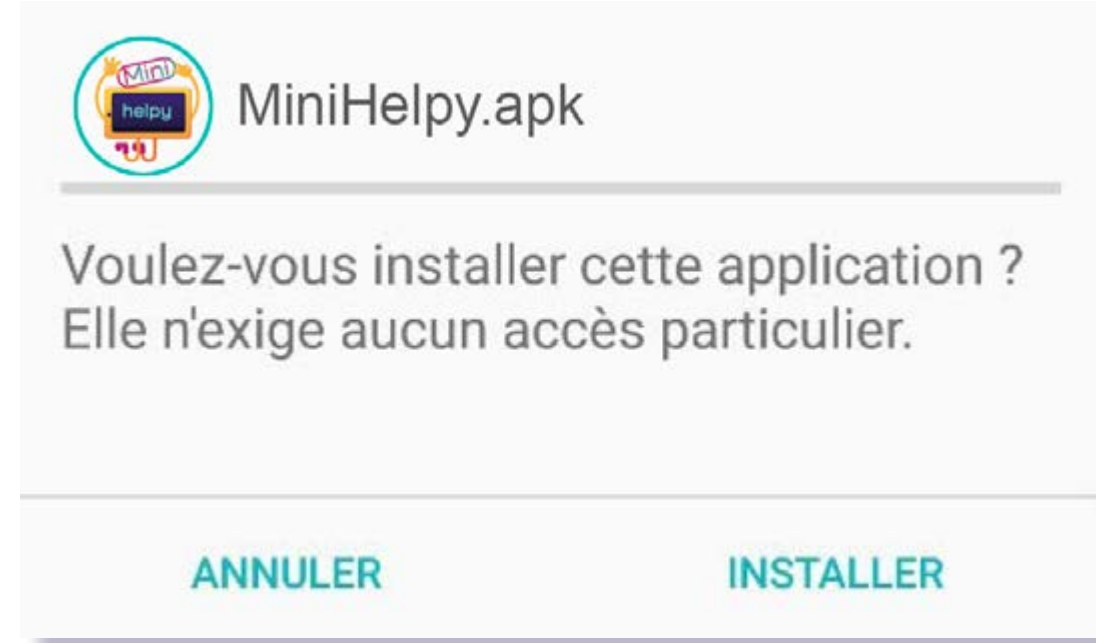

C) Retournez dans votre dossier **TÉLÉCHARGEMENT** et cliquez sur **FICHER**

D) Autorisez l'installation de l'application

L'installation s'effectue ensuite d'elle-même.

Une fois terminée, il vous suffit de regarder dans votre liste d'applications pour trouver Mini_Helpy !

NOTA BENE : Avec ce test vos données personnelles ne sont pas utilisées, les parties sont anonymes et enregistrées en local sur votre tablette. Par votre inscription et par le téléchargement du jeu vous acceptez les conditions d'utilisation de MiniHelpy et de nous faire des retours d'usages via l'application ou par mail.

LANCEZ MINI_HELPY ET AMUSEZ VOUS !