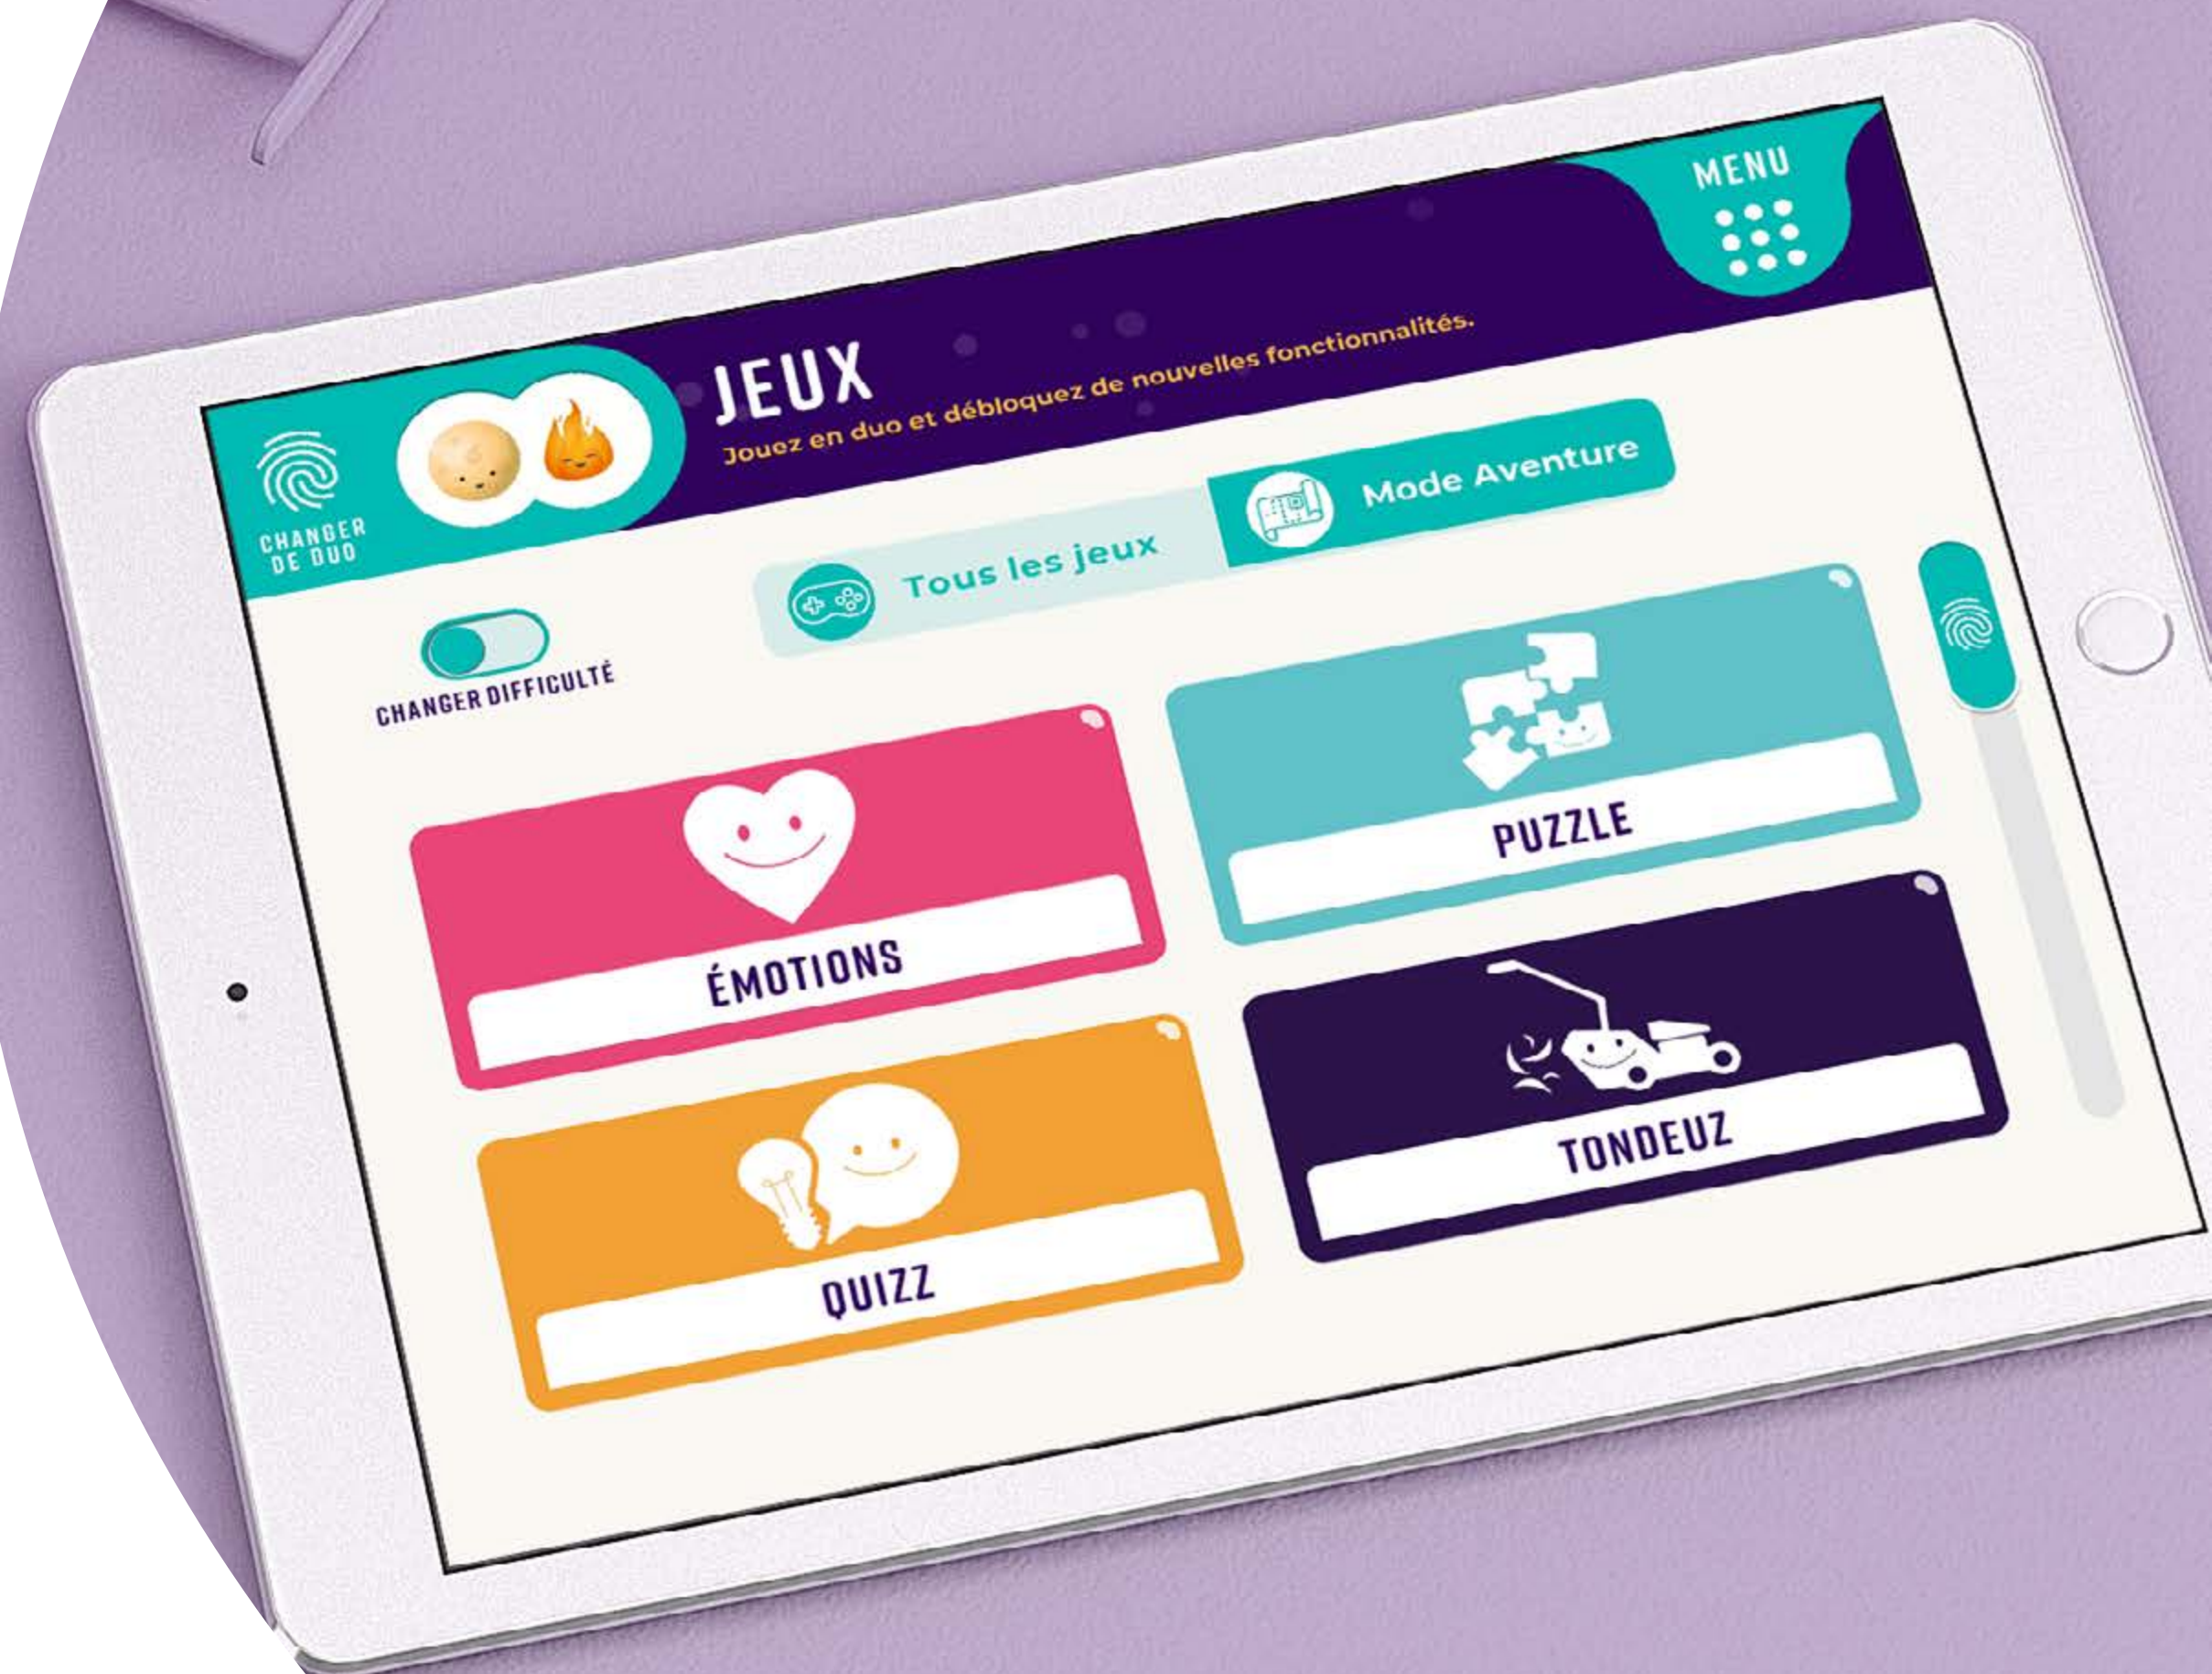

INSTALLATION MINI_HELPY

Pour installer une application dite "in house" (qui ne se trouve pas sur les stores) sur votre tablette Android, voici la marche à suivre :

Téléchargez l'application via le lien de la page communiquée dans le mail envoyé.

Dans votre dossier Téléchargements ou Downloads

2) CLIQUEZ SUR LE FICHER PORTANT LE NOM MINIHHELPY

Ce fichier porte l'extension .APK, cela indique que le fichier est bien une application pouvant se lancer sur un appareil Android.

- Pour réenchanter votre relation avec votre proche,
- Pour revaloriser votre rôle, d'abord à vos yeux et aux yeux des autres,
- Pour vous donner du répit.

ET NOUS ALLONS LE FAIRE DE FAÇON INNOVANTE :

- Pour vous et avec vous : vous serez toujours associés à notre mission !
- En veillant à ce que vous grimpez toujours sur notre "échelle du bonheur", qui sera la mesure de notre impact sur votre vie !
- En cherchant à rendre notre activité rentable uniquement pour réaliser et pérenniser notre mission !

AVEC HELPY ON S'AMUSE ET ON JOUE !

SUR UNE TABLETTE !

**ON JOUE EN COOPÉRATION,
EN DUO : VOUS ET VOTRE PROCHE !**

**TESTEZ NOS MINI-JEUX ET DONNEZ-NOUS
VOTRE AVIS !**

HELPHY REDONNE LE SOURIRE AUX AIDANTS