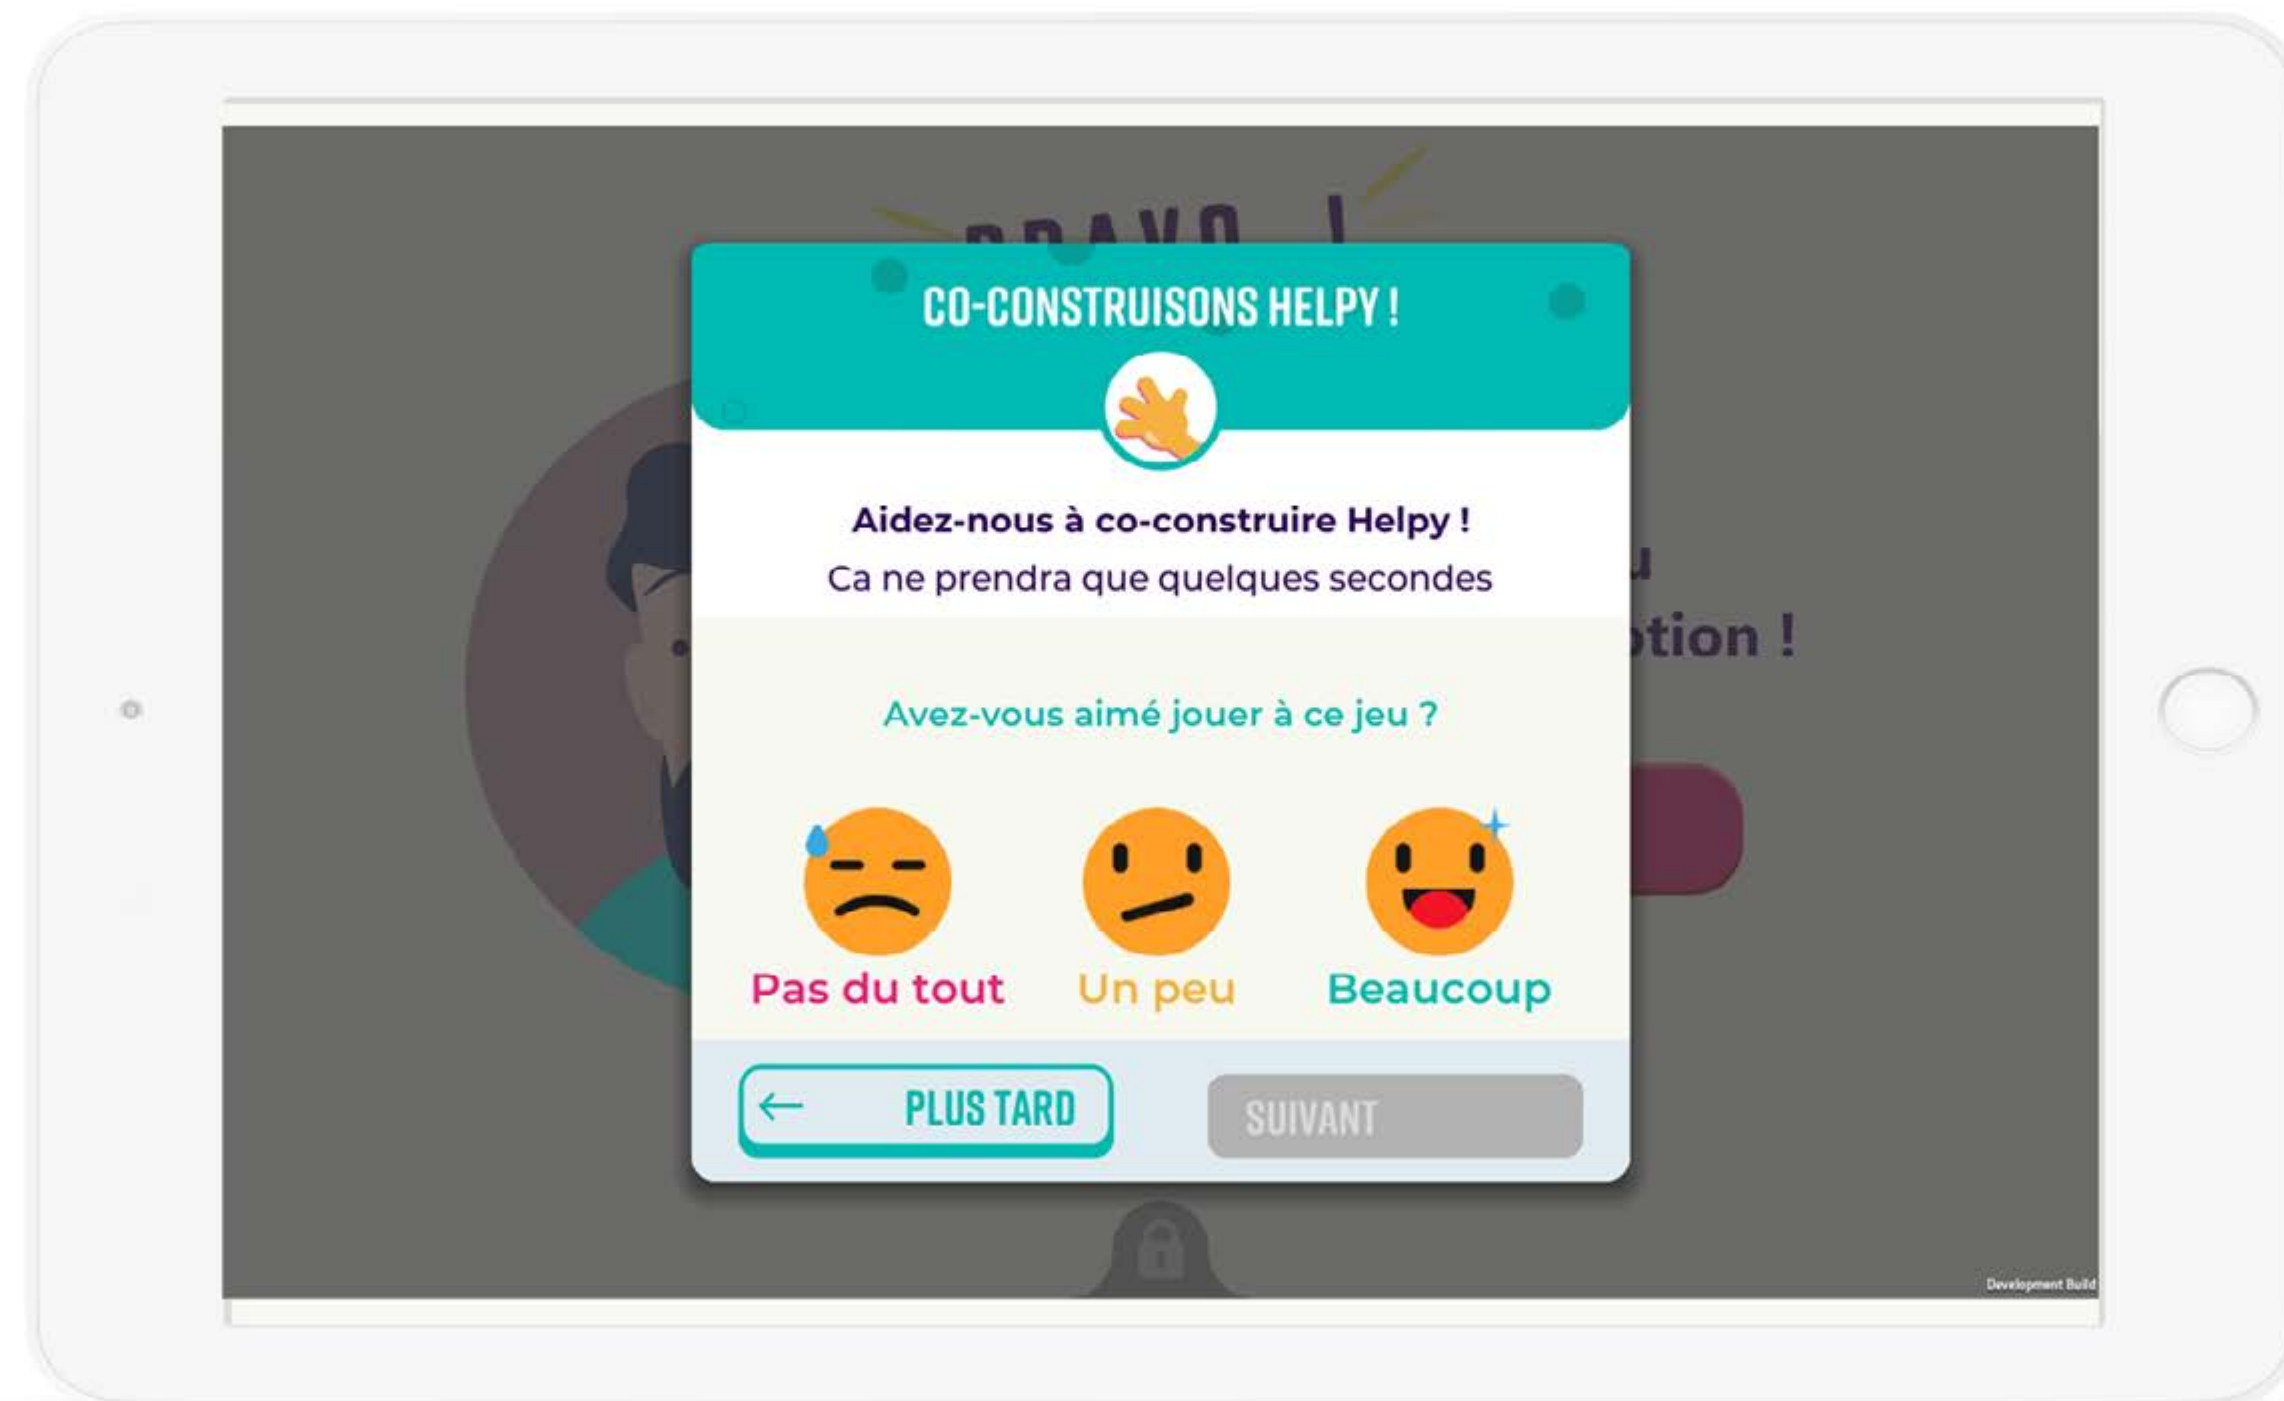

À QUOI VONT SERVIR VOS RETOURS ?

Vos retours nous permettent d'améliorer Helpy : toutes les premières parties vous aurez l'opportunité de nous faire vos propres retours d'usages dans le jeu par le biais de **mini questionnaires** internes. C'est **très simple** et **rapide**, cela ne vous prendra que quelques secondes.

Les **points collectés** sont fictifs mais pour **vous récompenser** de votre participation vous recevrez à la fin de la phase de test et en fonction de votre assiduité des **packs de graines** (notre monnaie interne) en **cadeau**.